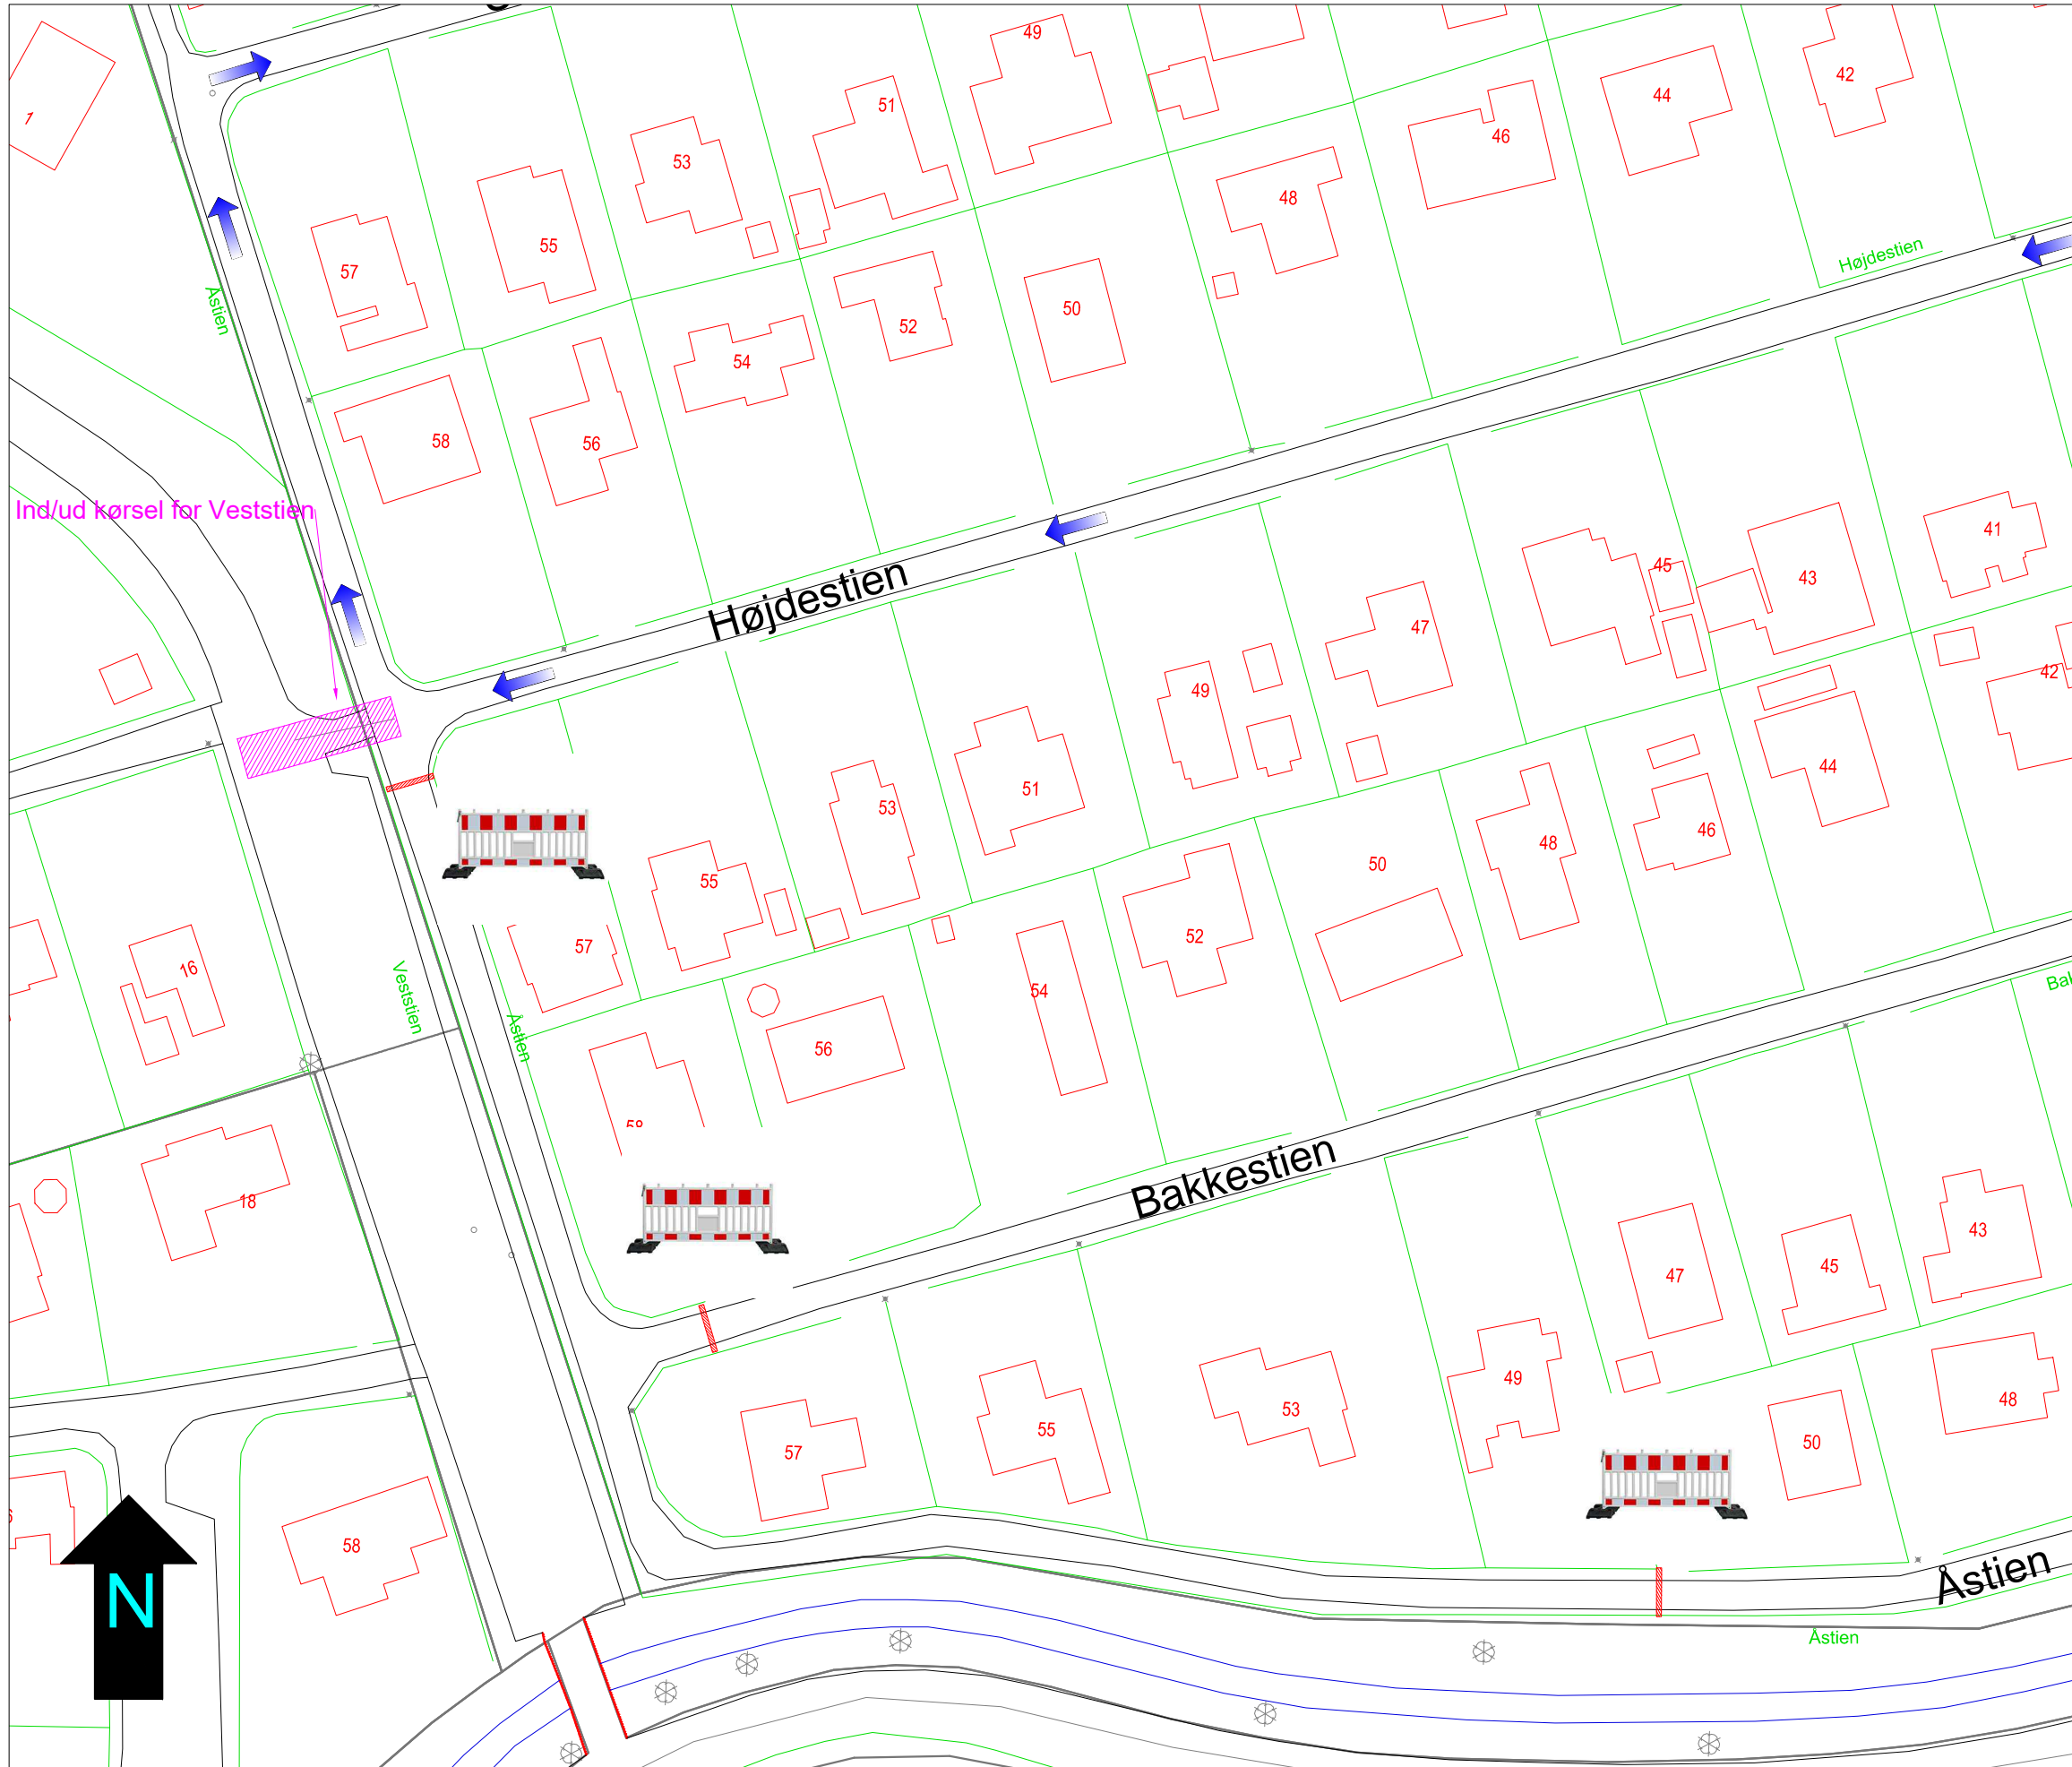

Skilteplan

Rev: 1

Dato: 14-09-2022

 Kørsels-retning

 Spærret for gennemkørsel

 Blind vej
Ærinde kørsel tilladt