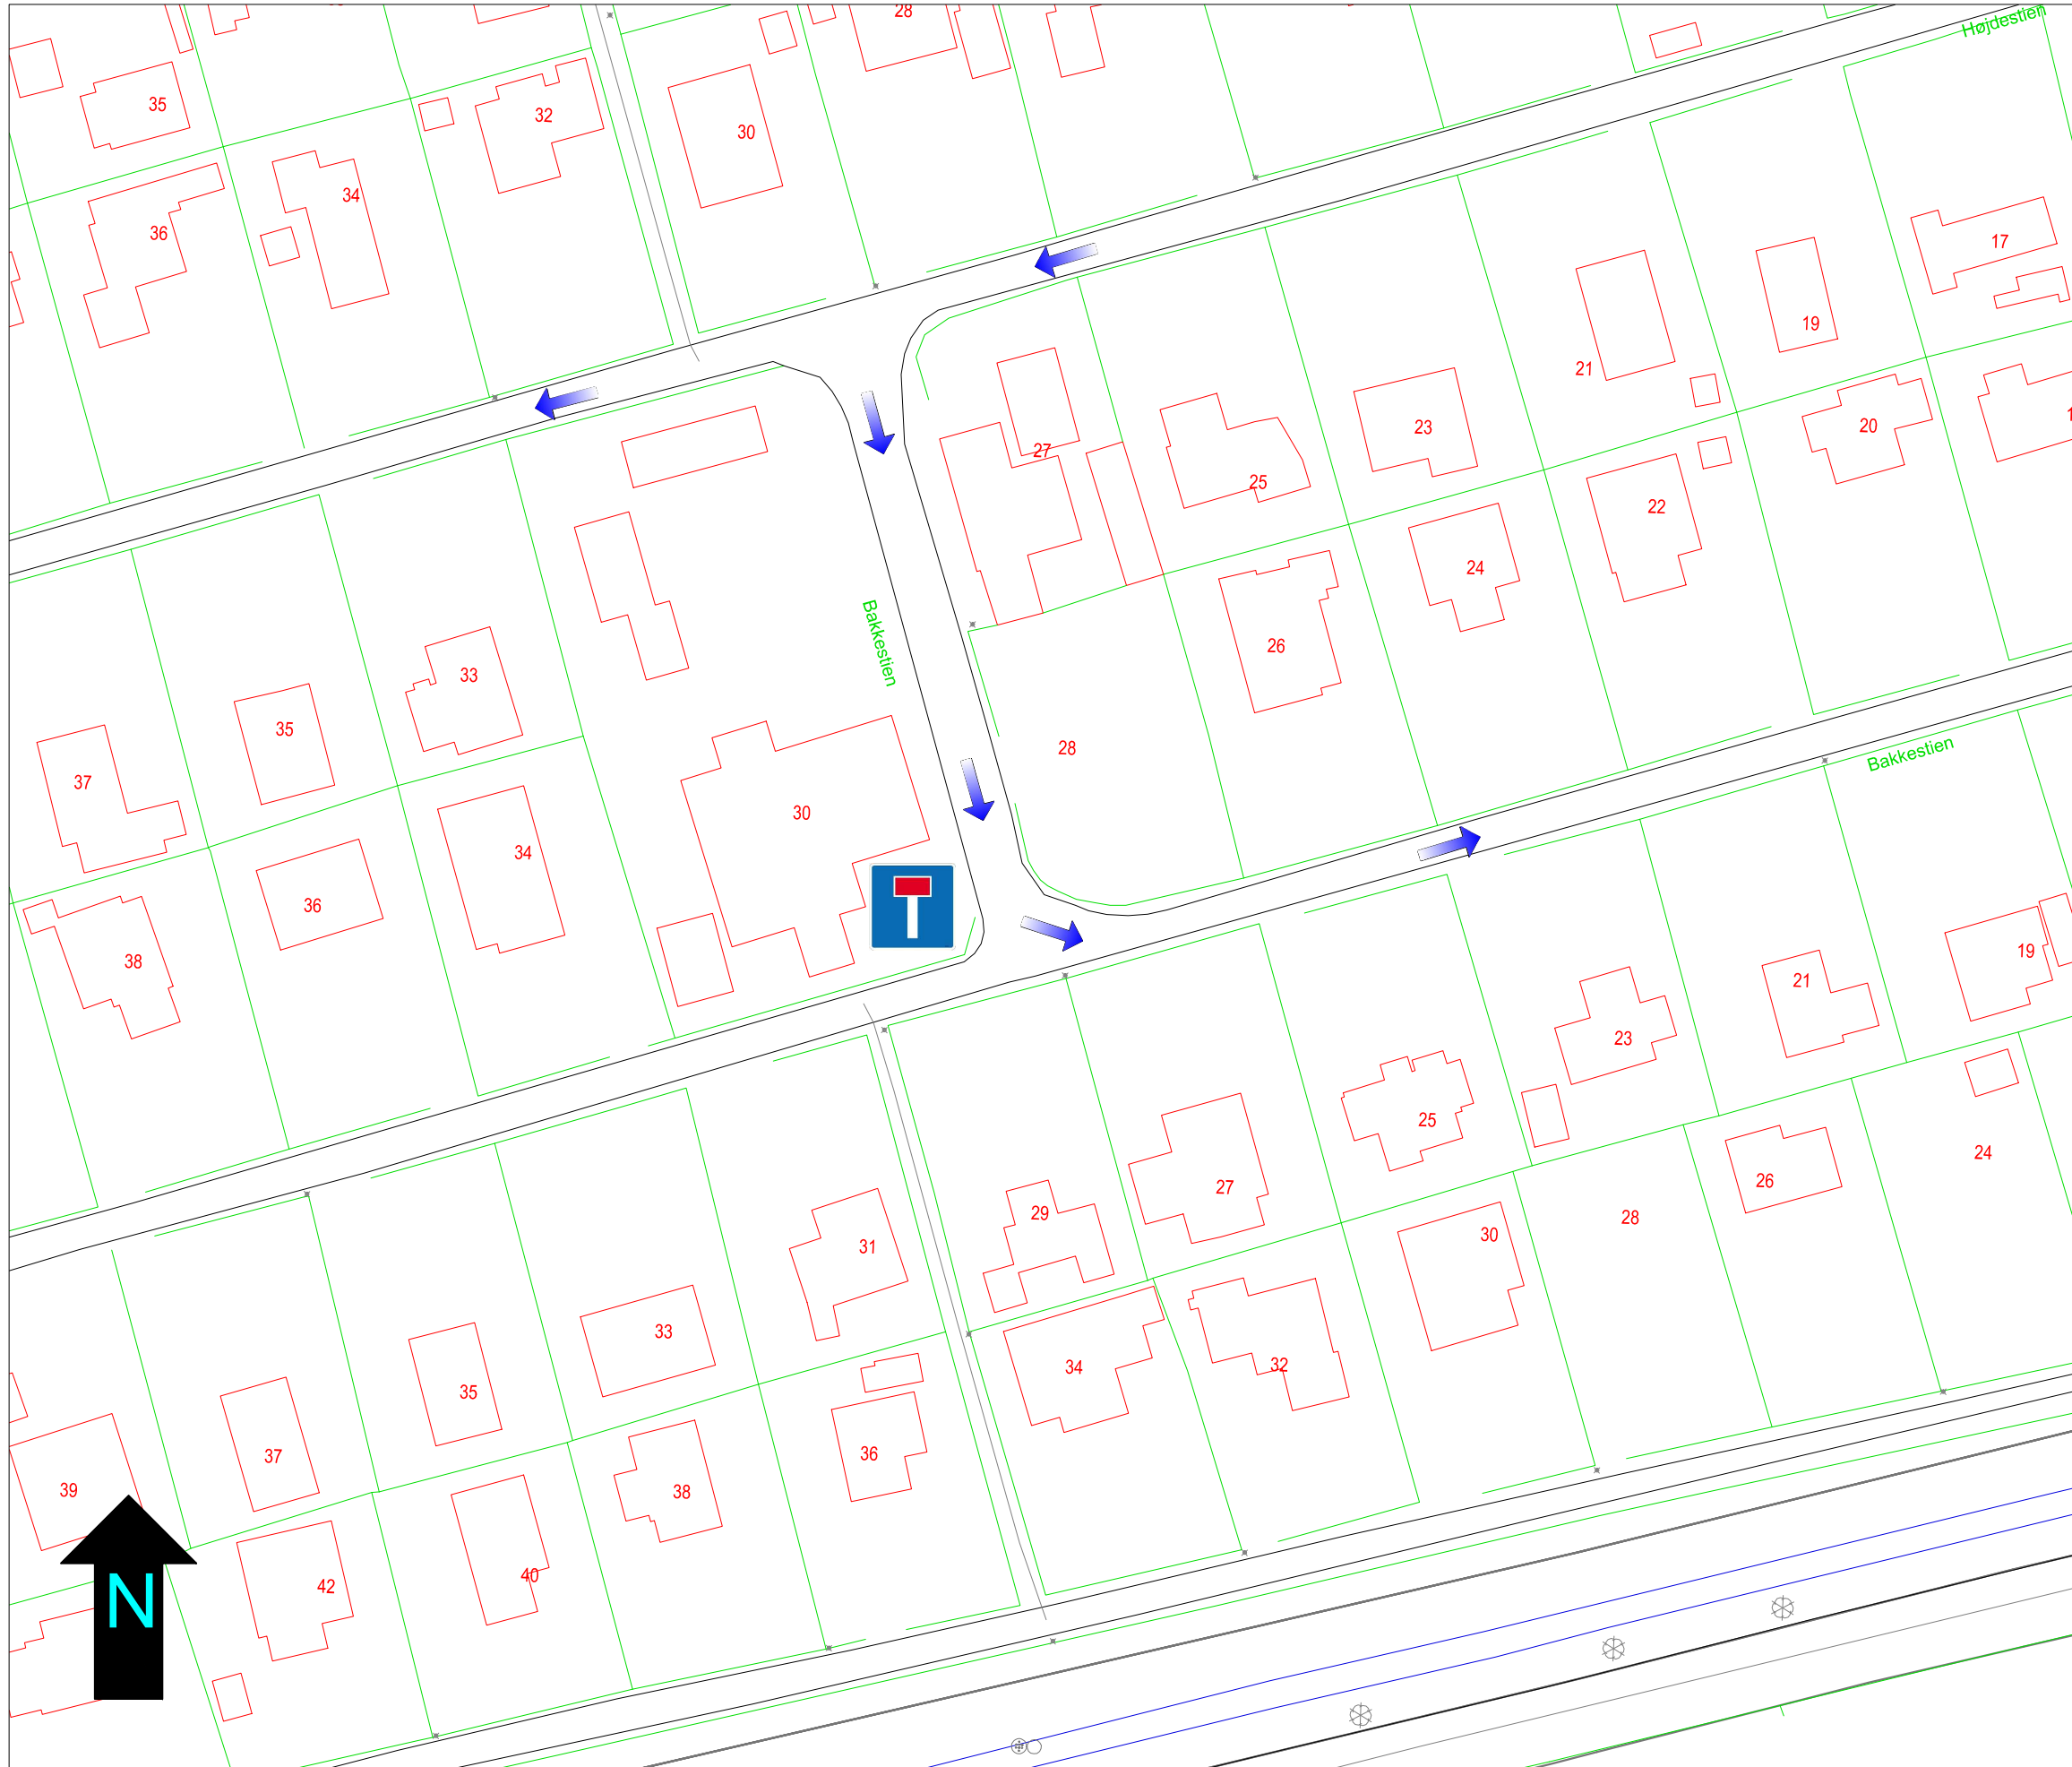

Skilteplan

Rev: 1

Dato: 14-09-2022

 Kørsels-retning

 Spærret for gennemkørsel

 Blind vej
Ærinde kørsel tilladt